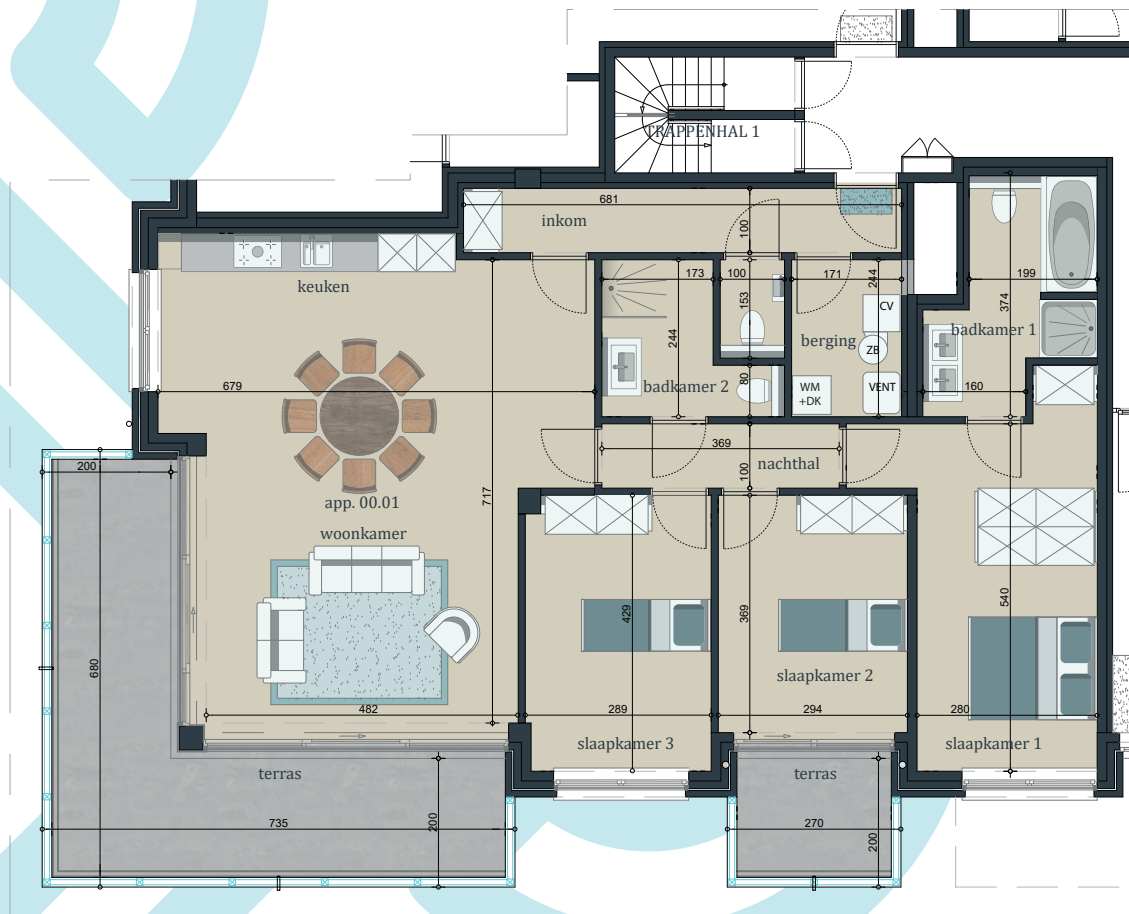

# THE PAVILION

Appartement 00.01  
3 SLPK

Opp. app. 132,94 m<sup>2</sup>  
Opp. terras 1 24,12 m<sup>2</sup>  
Opp. terras 2 5,22 m<sup>2</sup>

Piet VERFAILLE, architect

gelijkvloers  
app. 00.01

Niet contractueel bindend document.