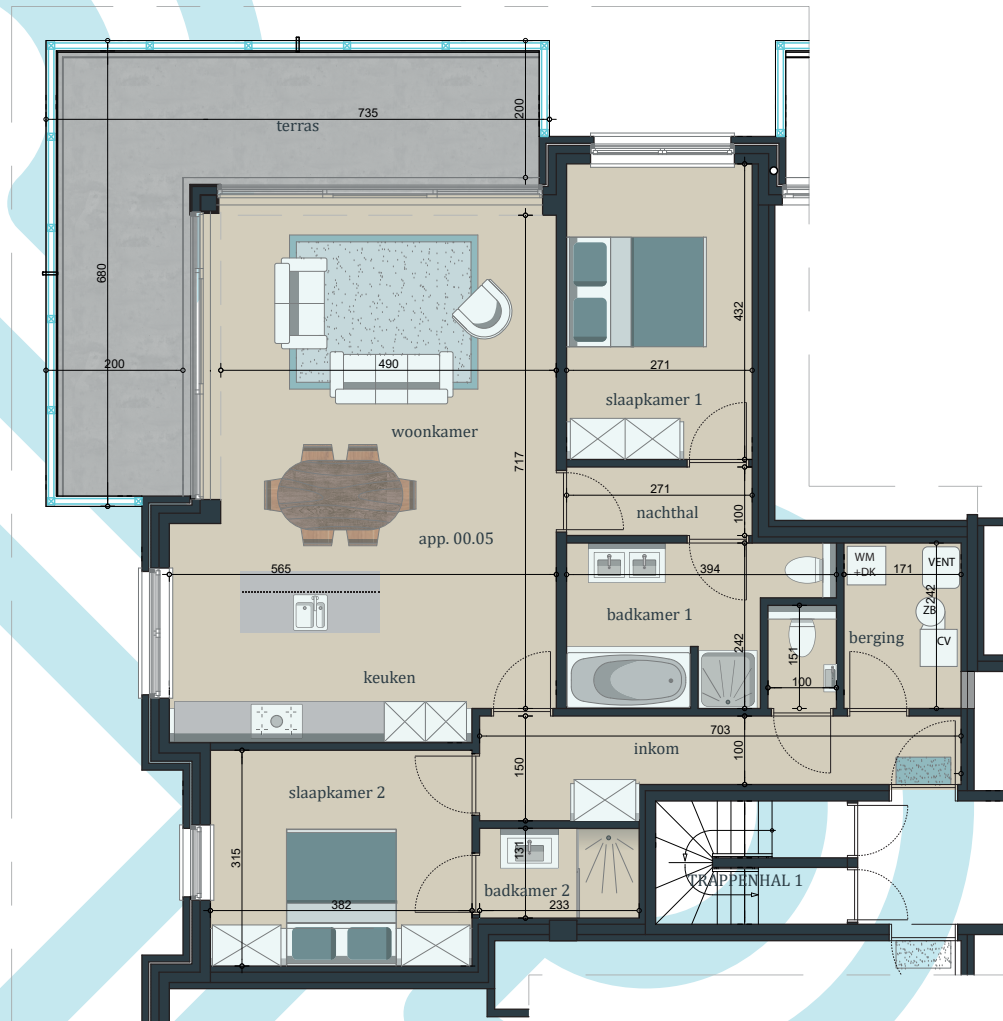

THE PAVILION

Appartement 00.05 2 SLPK

Opp. app. 108,85 m²
Opp. terras 24,12 m²

Piet VERFAILLE, architect

COMPAGNIE HET ZOUTE

Prins Filiplaan 53
8300 Knokke-Heist
T. +32 (0) 50 62 11 11.

gelijkvloers
app. 00.05